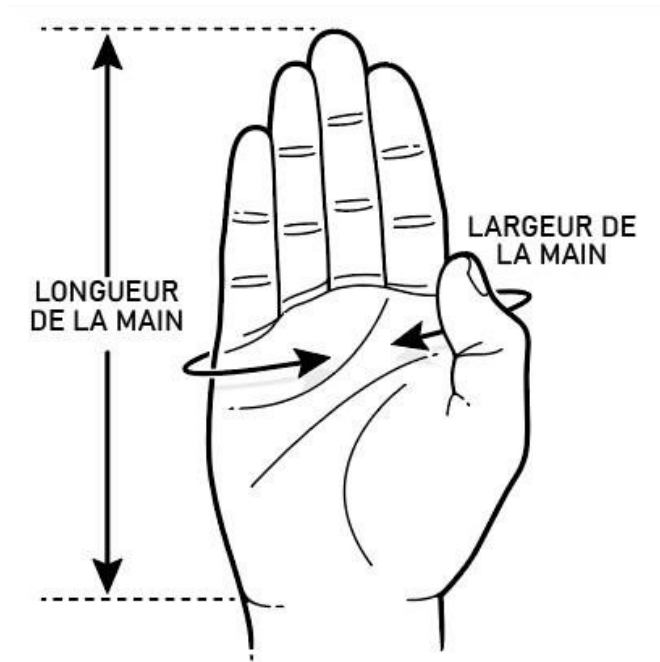

GUIDE DE TAILLE GANTS

	XS	S	M	L	XL	2XL
LARGEUR DE LA MAIN	17-19 CM	19-21 CM	21-23 CM	23-25 CM	25-26 CM	+26 CM
LONGUEUR DE LA MAIN	17-18 CM	18-19 CM	19-20 CM	20-21 CM	21-22 CM	+22 CM